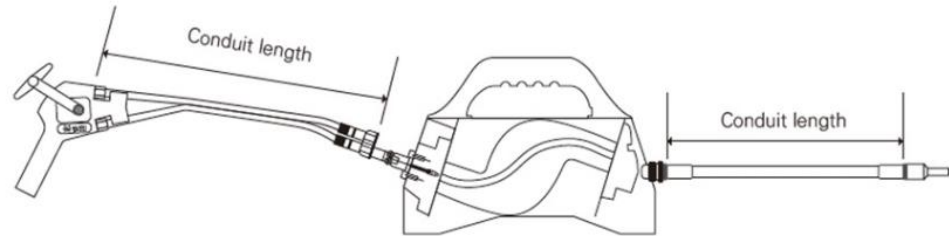

Remote Control

모델	길이	Guide Tube 권장 적용 길이	Guide Tube 최대 적용 길이
HRC-1 (1 Step Gear)	7.5m	3m	6m
	15m	6m	12m
HRC-2 (2 Step Gear)	7.5m	3m	6m
	10.5m	6m	9m
	15m	6m	12m
Reel type (HRC-1 / HRC-2)	7.5m	3m	6m
	15m	6m	12m